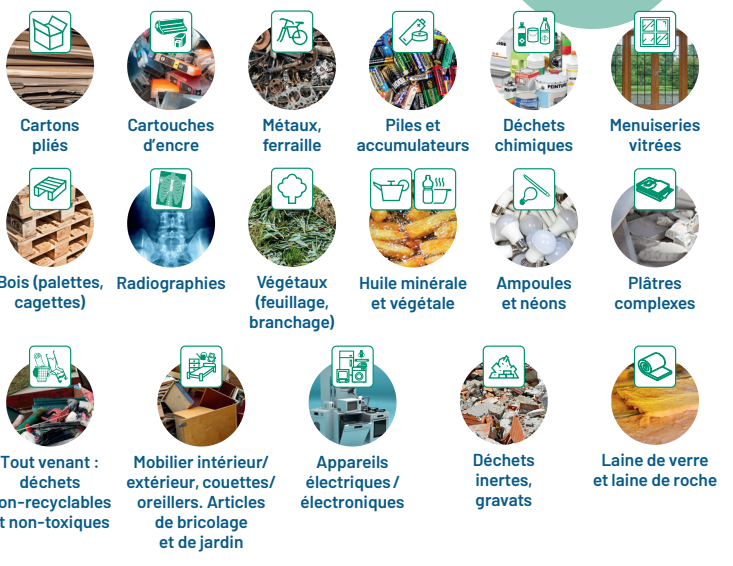

Mémo tri

TOUS LES EMBALLAGES ET PAPIERS

- ✓ Jamais emboîtés !
- ✓ Vides, aplatis
- ✓ En vrac sans les mettre dans des sacs

LES EMBALLAGES EN VERRE

- ✓ Inutile de laver, bien les vider
- ✓ Enlever les bouchons, capsules et couvercles
- ⚠ Pas de vaisselle, ni miroir

LES TEXTILES, LINGE DE MAISON ET CHAUSSURES

- ✓ Propres et secs, usés ou en bon état
- ✓ Dans des sacs bien fermés de maximum 30 litres
- ✓ Les chaussures liées par paires

LES DÉCHETS DE CUISINE ET DE JARDIN

INFO PRATIQUE
 DEMANDEZ VOTRE COMPOSTEUR AUPRÈS DU SMICTOM

LA DÉCHETTERIE

Pour les déchets qui ne sont pas collectés avec les déchets ménagers en raison de leur volume et de leur nature.

SMICTOM
 CARTE D'ACCÈS OBLIGATOIRE CONTACTEZ LE SMICTOM